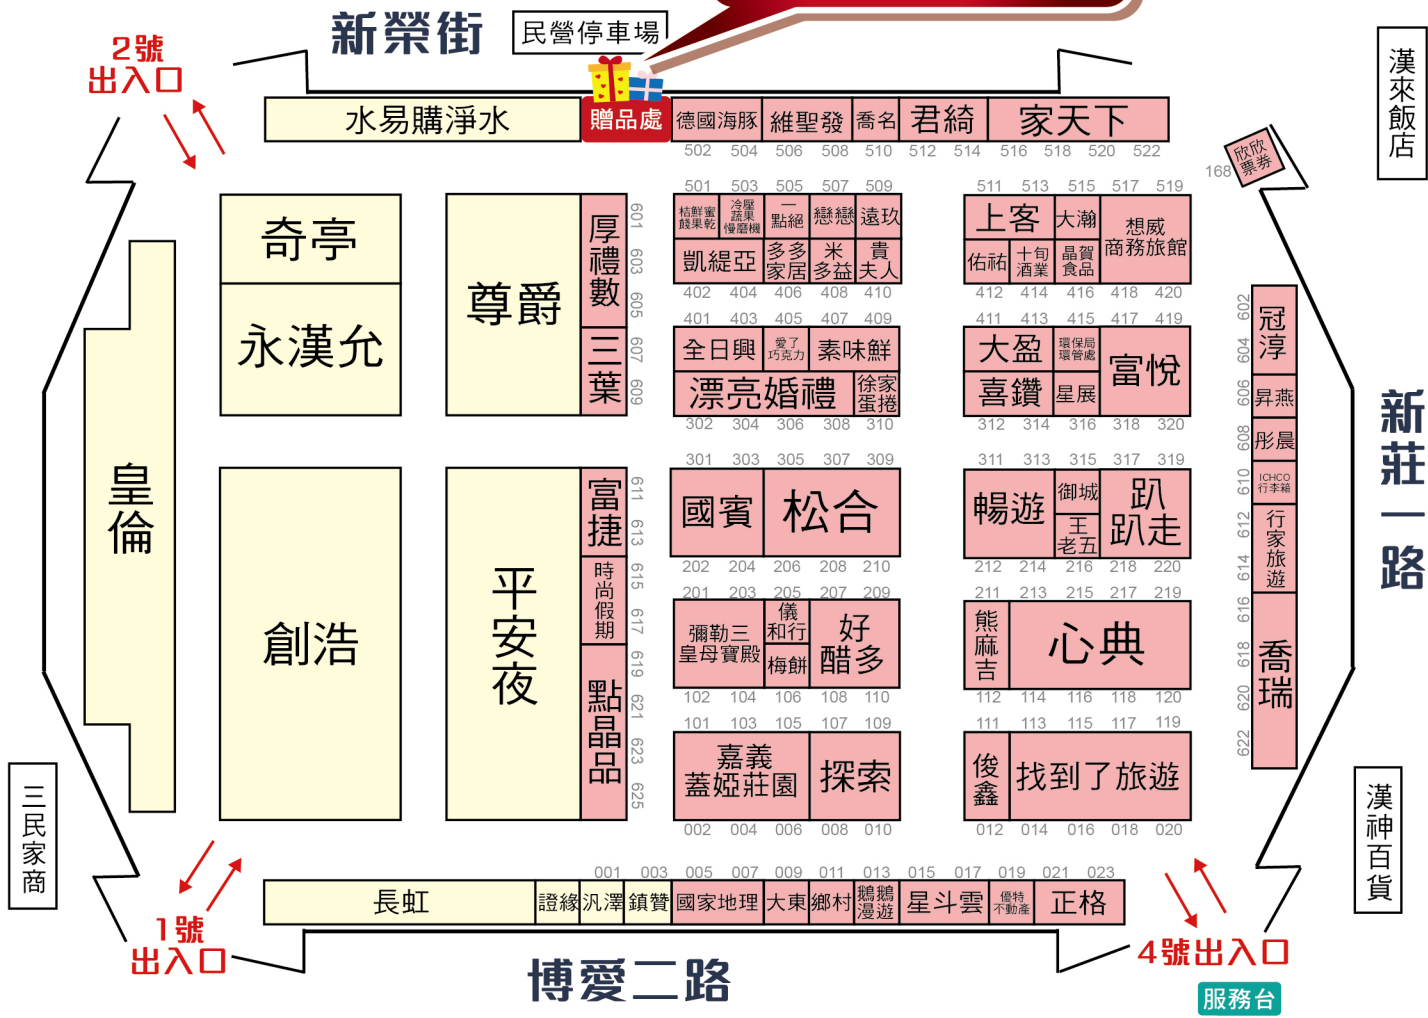

展區平面圖

全館滿額抽好禮 | 旅展消費抽
家具展諮詢禮 | 旅展早鳥禮
親子逛展禮 | 買行程抽現金

- 旅遊伴手禮展
- 家具電器展

全館消費滿\$20,000抽

高雄日本來回機票

高雄直飛

OKINI HOME大阪 THE PEAK系列民宿 三晚住宿券

住宿券 Gift VOUCHER

憑旅遊伴手禮展/家具展，累積消費滿20,000元之消費發票/收據，即可至【大會贈品處】兌換摸彩券乙張。每增加10,000元多乙張摸彩券，以此類推，一人最多兌換5張為上限

旅展加碼消費送

不限金額消費送 膠原蛋白綜合果汁

憑旅遊伴手禮展，不限金額之消費發票/收據，即可至【大會贈品處】領取樹頂-膠原蛋白綜合果汁乙瓶。贈品每日限量100名，送完為止，每人限領乙次。

買國外行程抽萬元現金

憑展期國外旅遊行程訂購單/發票，即可登記抽現金資格。

2人同行	4人同行	6人同行
抽 6,000元	抽 12,000元	抽 18,000元

以上抽獎活動將於6/24(三) 在官網及FB粉專展覽好康情報站公布中獎人。