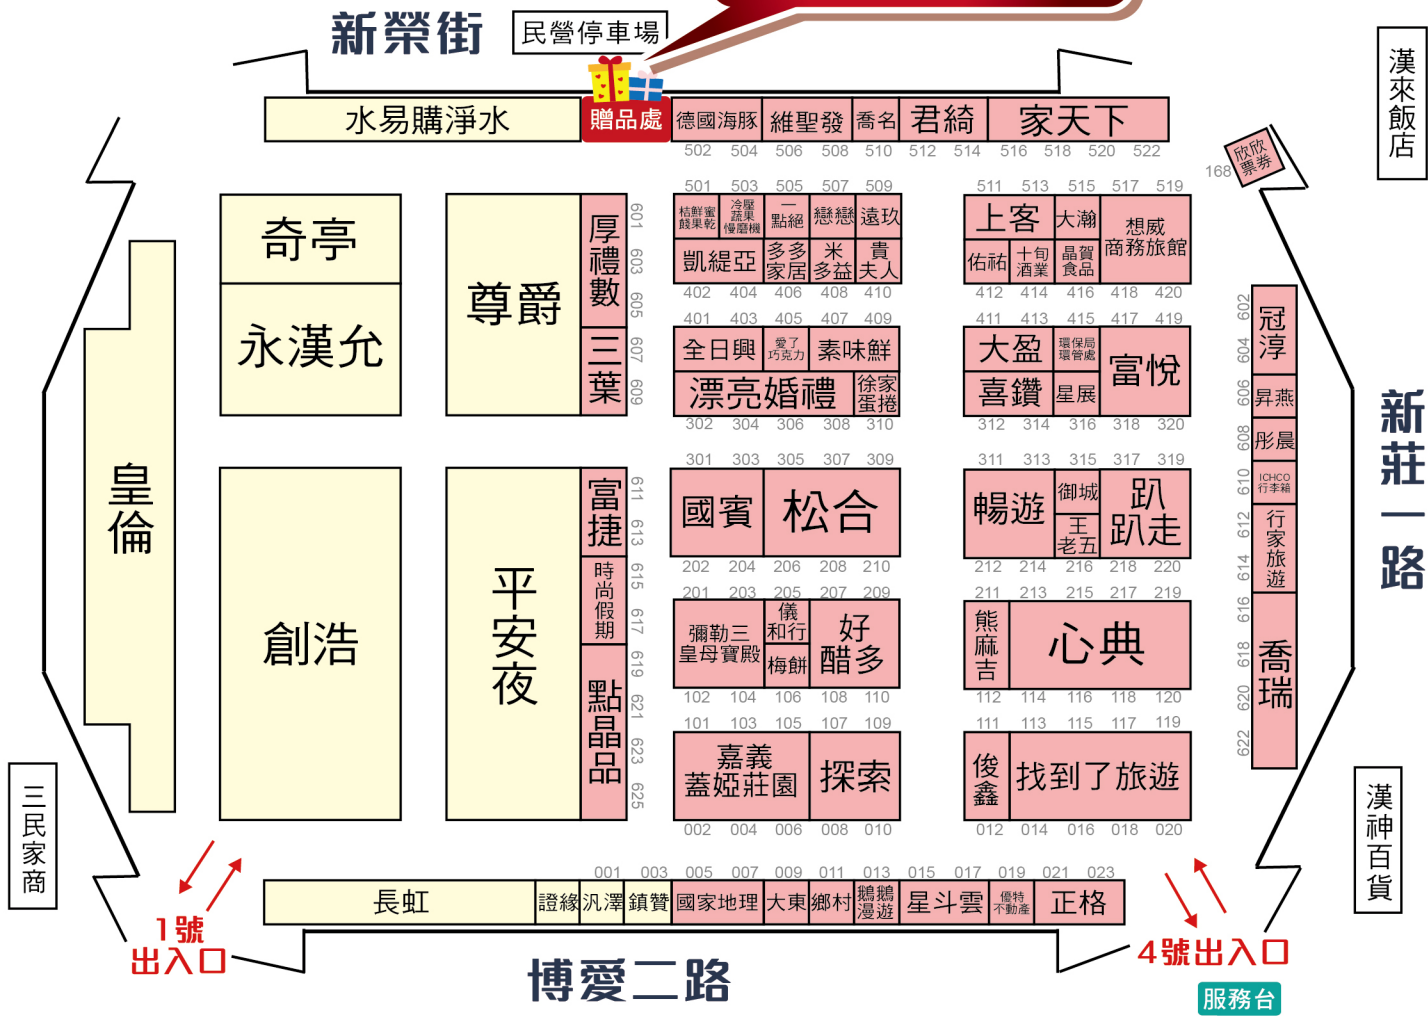

展區平面圖

全館滿額抽好禮 | 旅展消費抽
家具展諮詢禮 | 旅展早鳥禮
親子逛展禮 | 買行程抽現金

■ 旅遊伴手禮展
■ 家具電器展

全館消費滿\$20,000抽

高雄日本來回機票 高雄直飛

OKINI HOME大阪 THE PEAK系列民宿 三晚住宿券

憑旅遊伴手禮展/家具展，累積消費滿20,000元之消費發票/收據，即可至【大會贈品處】兌換摸彩券乙張。每增加10,000元多乙張摸彩券，以此類推，一人最多兌換5張為上限

旅展加碼消費送

不限金額消費送 膠原蛋白綜合果汁

憑旅遊伴手禮展，不限金額之消費發票/收據，即可至【大會贈品處】領取樹頂-膠原蛋白綜合果汁乙瓶。贈品每日限量100名，送完為止，每人限領乙次。

買國外行程抽萬元現金

憑展期國外旅遊行程訂購單/發票，即可登記抽現金資格。

2人同行	4人同行	6人同行
抽 6,000元	抽 12,000元	抽 18,000元

以上抽獎活動將於6/24(三) 在官網及FB粉專展覽好康情報站公布中獎人。