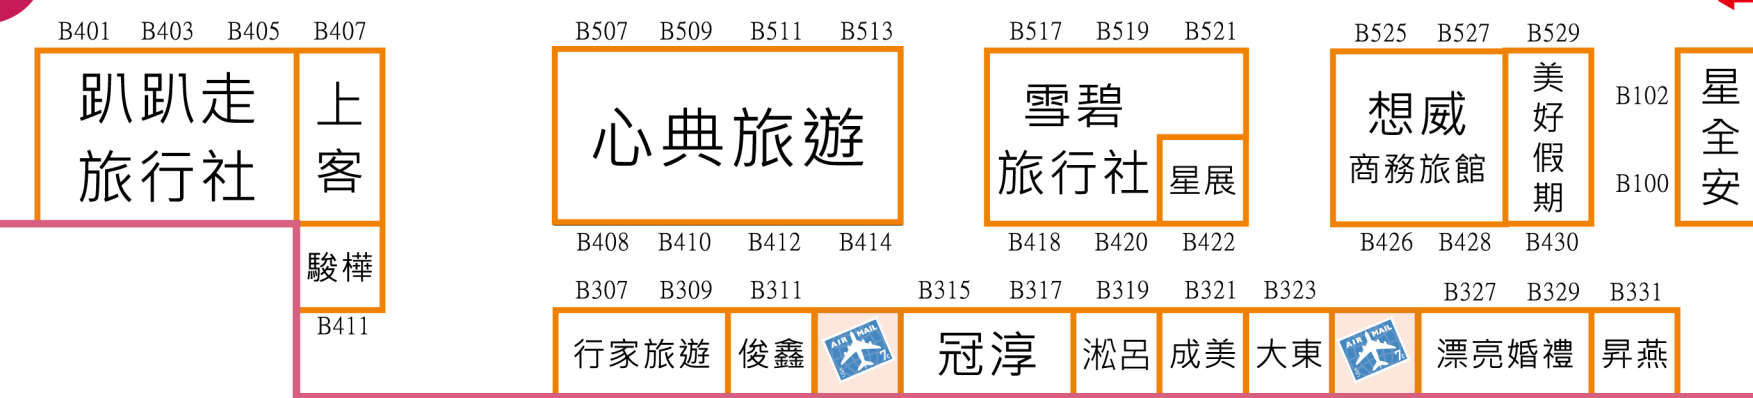

2026
TPTE
台灣國際伴手禮展

台北旅展

4/10-13
台北世貿

TAIPEI TRAVEL EXPO

- 早鳥禮兌換
- 午後逛展禮兌換
- 滿額抽雙好禮
- 海外行程加碼抽

展場平面圖

莊敬路

市府路

20 出入口

4 出入口

服務台

滿額抽 萬元好禮

消費滿5,000元即可參加

當日累積消費滿5,000元，憑當日國內機票消費發票/收據，即可至大會禮品處兌換摸彩券乙張，每增加10,000元多乙張摸彩券，以此類推，一人最多兌換6張摸彩券。
※以上活動將於4/15(三)，在官網及FB粉絲專頁同步公布中獎人。

- 日本來回機票
- 宜蘭綠舞飯店住宿券

買海外行程 加碼抽 RIMOWA 行李箱

憑海外行程行程單/機票，即可至大會禮品處兌換摸彩券乙張，行程人數代表可獲得之摸彩券張數。
1位人頭=1張抽獎券，2位人頭=2張抽獎券，以此類推。
※贈品實際顏色、款式依實物為主。以上活動將於4/15(三)，在官網及FB粉絲專頁同步公布中獎人。