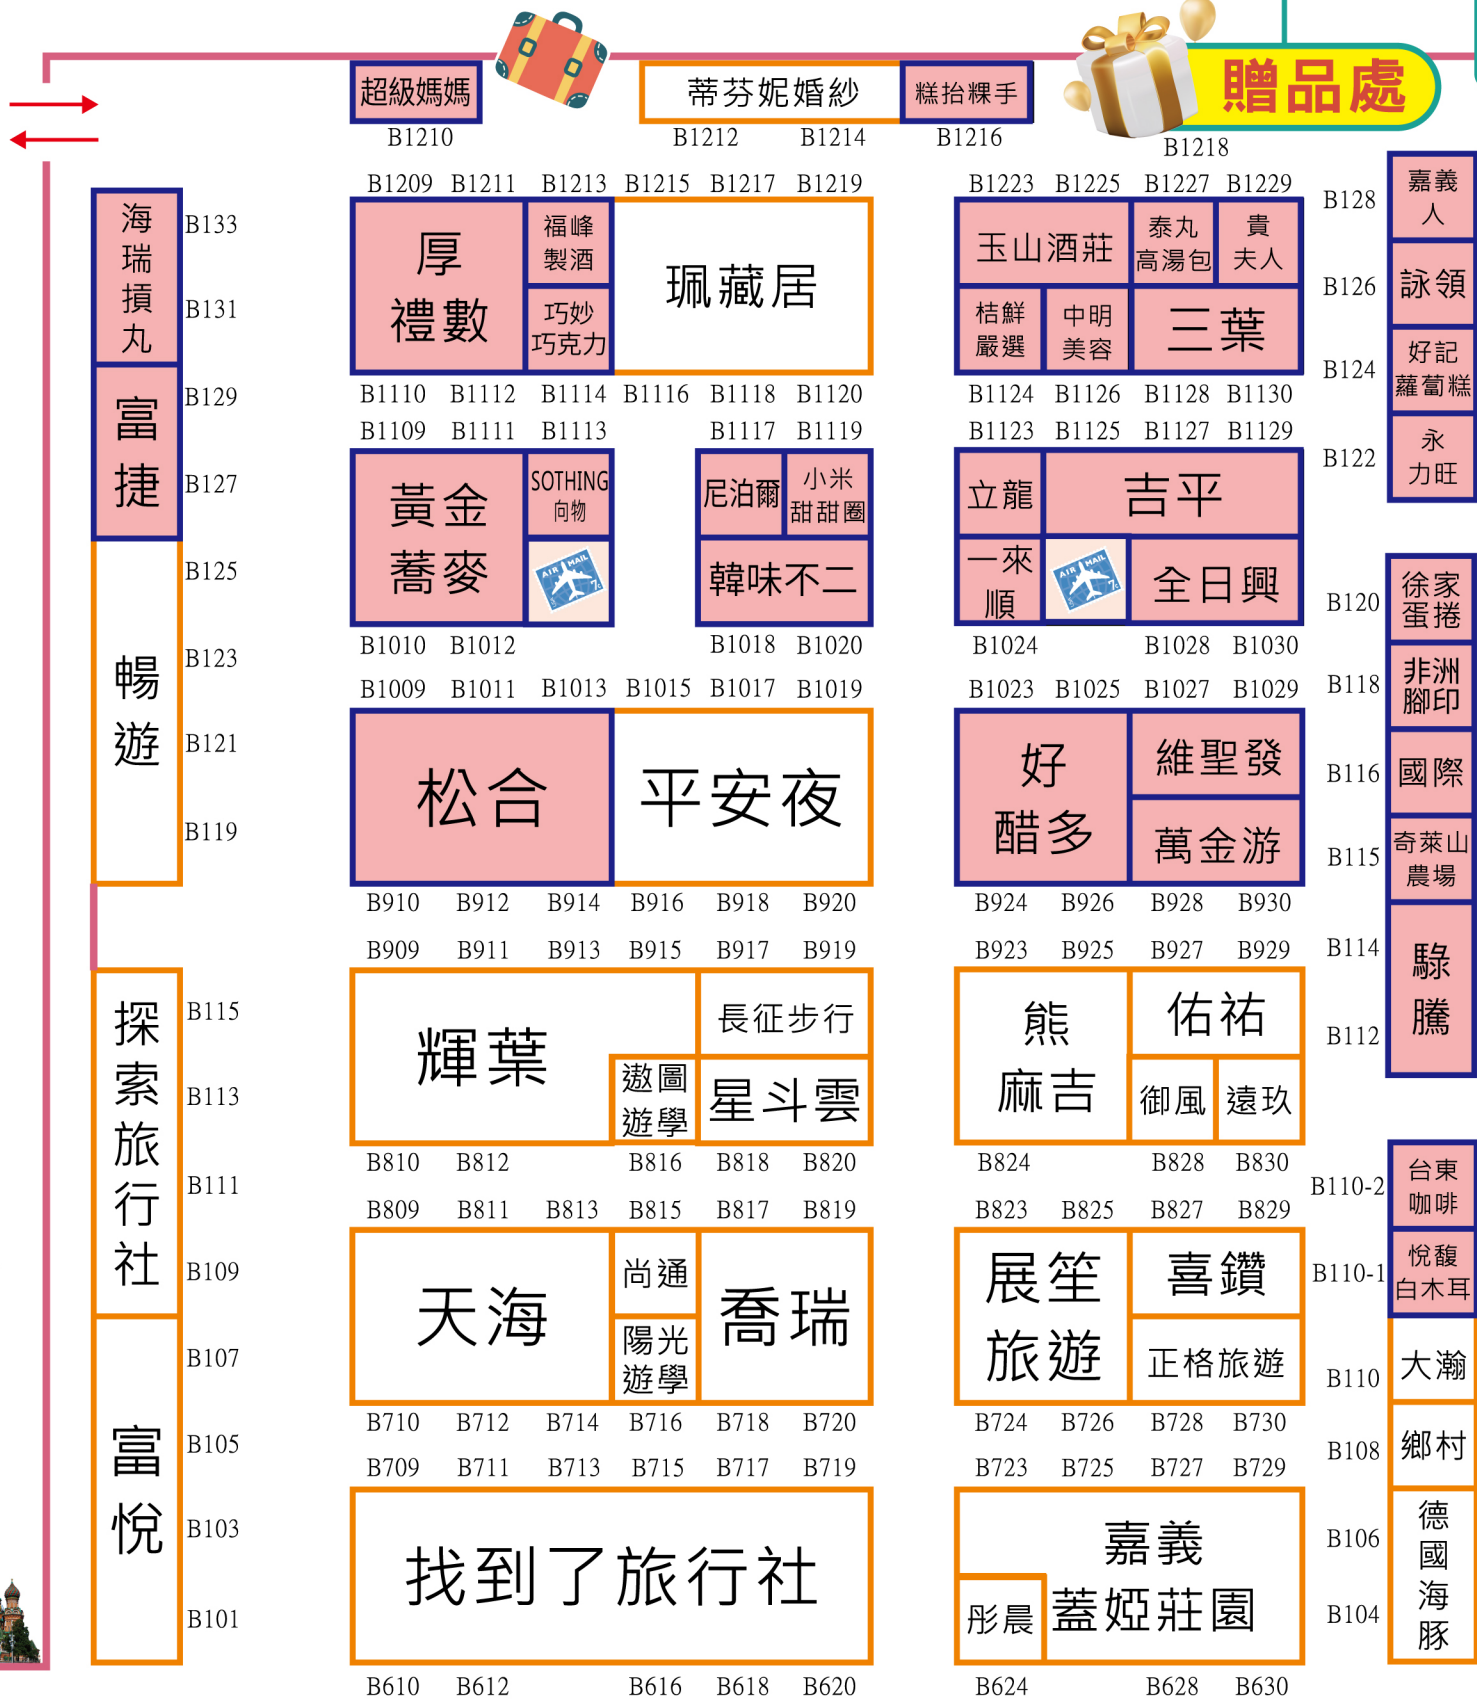

2026
TPTE
台灣國際伴手禮展

台北旅展

4/10-13
台北世貿

TAIPEI TRAVEL EXPO

- 早鳥禮兌換
- 午後逛展禮兌換
- 滿額抽雙好禮
- 海外行程加碼抽

展場平面圖

莊敬路

市府路

20 出入口

4 出入口

服務台

滿額抽 萬元好禮

消費滿5,000元即可參加

當日累積消費滿5,000元，憑當日國內機票消費發票/收據，即可至大會禮品處兌換摸彩券乙張，每增加10,000元多乙張摸彩券，以此類推，一人最多兌換6張摸彩券。
※以上活動將於4/15(三)，在官網及FB粉絲專頁同步公布中獎人。

- 日本來回機票
- 宜蘭綠舞飯店住宿券

買海外行程 加碼抽 RIMOWA 行李箱

憑海外行程行程單/機票，即可至大會禮品處兌換摸彩券乙張，行程人數代表可獲得之摸彩券張數。
1位人頭=1張抽獎券，2位人頭=2張抽獎券，以此類推。
※贈品實際顏色、款式依實物為主。以上活動將於4/15(三)，在官網及FB粉絲專頁同步公布中獎人。